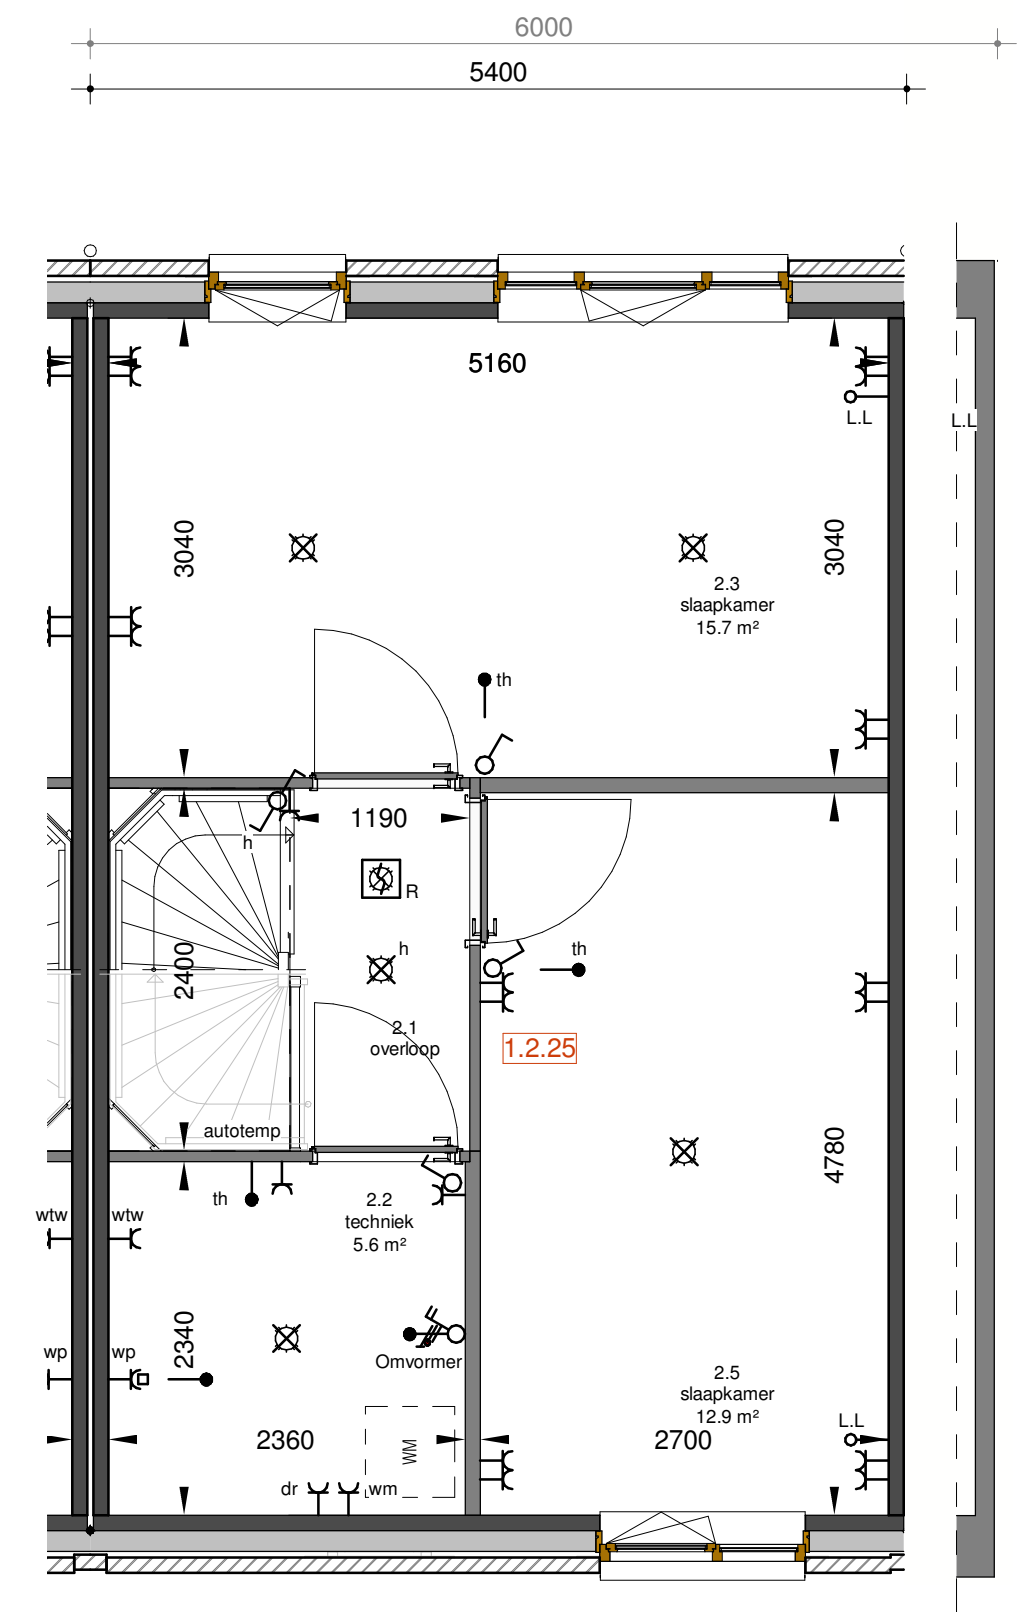

2e verdieping

1.2.25 Extra slaapkamer tweede verdieping

Deze optie is uitgewerkt voor het woningtype Rijwoning en ter illustratie voor het woningtype Herenhuis Middenas. Op de shortlist koperskeuzes vind je een overzicht welke mogelijkheden er zijn bij alle woningtypes.

project:

Tuinen van Genta

betreft:

Optie slaapkamer & trapkast

fase:

KAO

datum:

24-03-2021

schaal:

1:50

formaat:

A2

projectnummer:

2224

tekeningnummer:

00-810