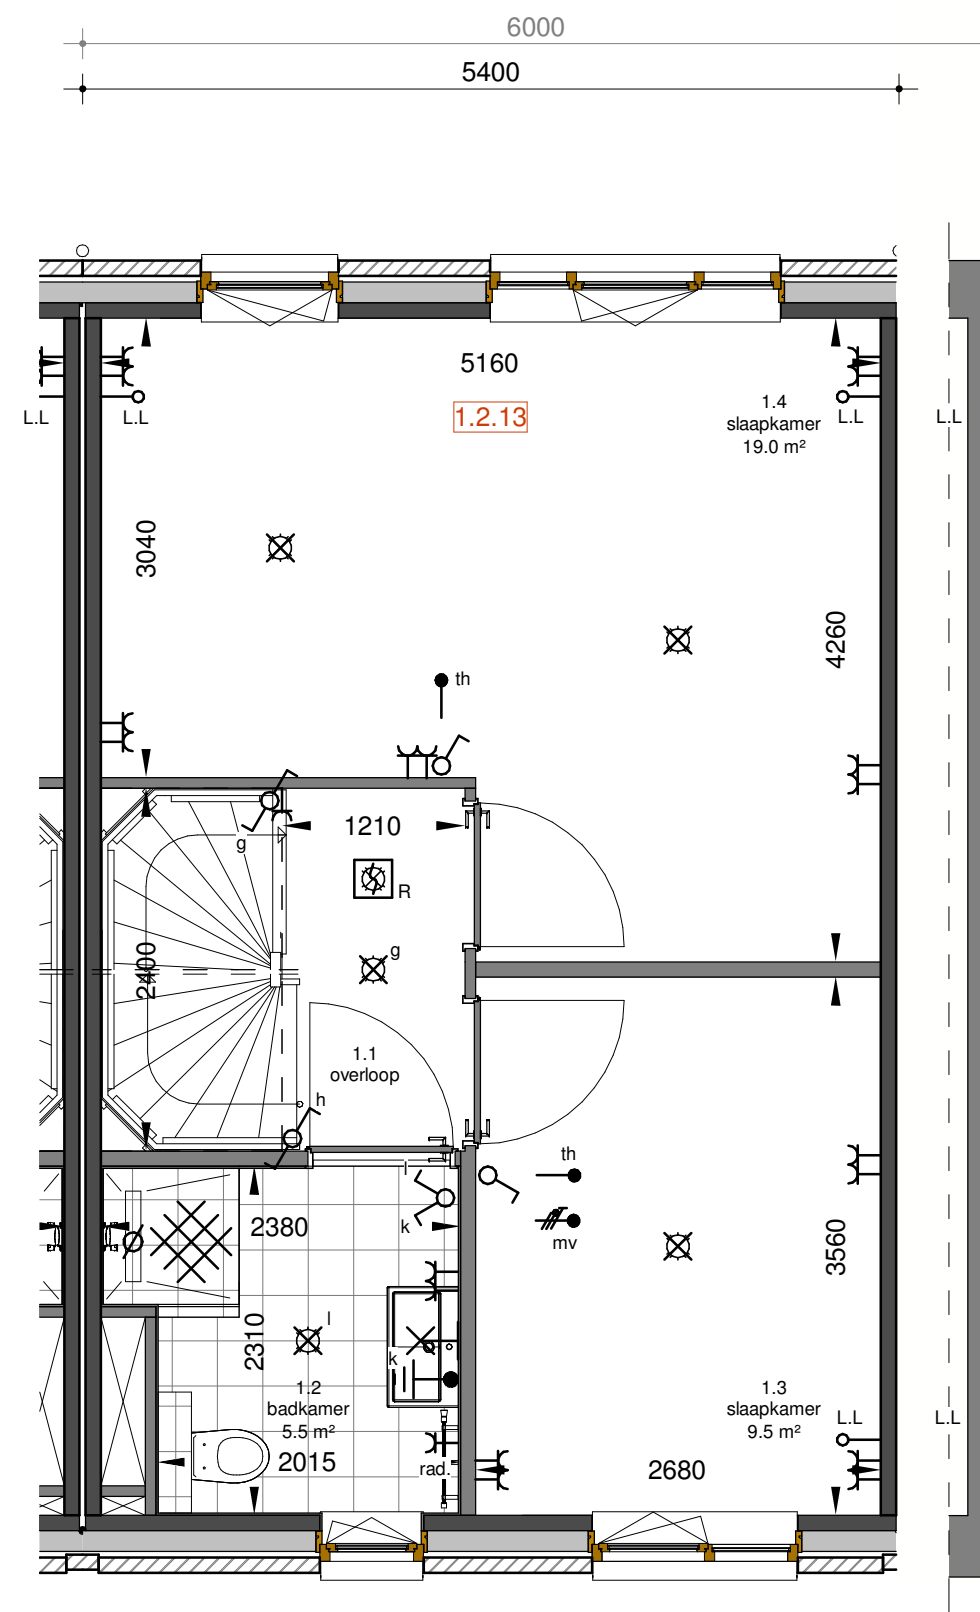

1e verdieping

1.2.13 Samenvoegen slaapkamers 2 en 3

Deze optie is uitgewerkt voor het woningtype Rijwoning en ter illustratie voor het woningtype Herenhuis Middenas. Op de shortlist koperskeuzes vind je een overzicht welke mogelijkheden er zijn bij alle woningtypes.