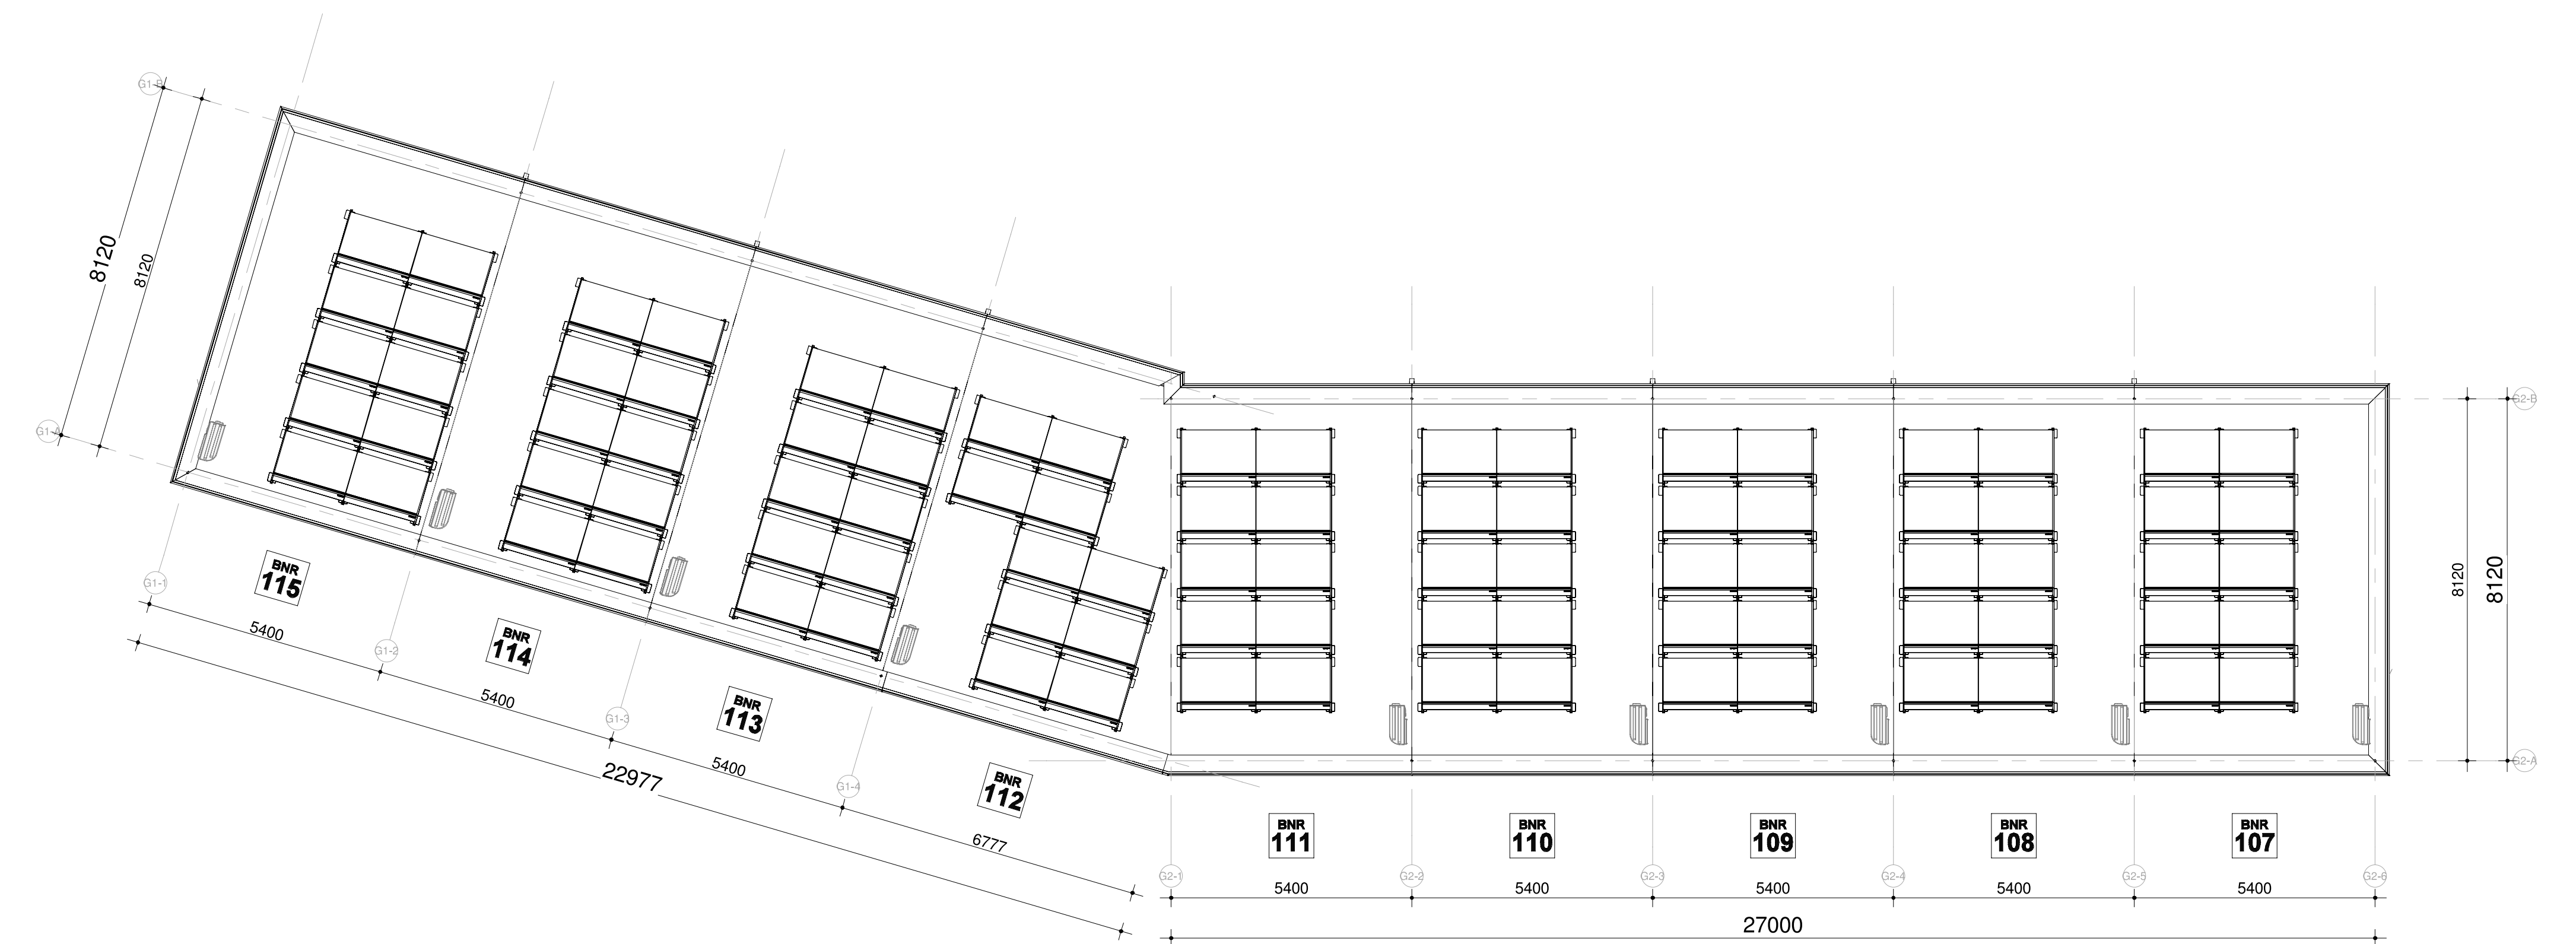

dakaanzicht