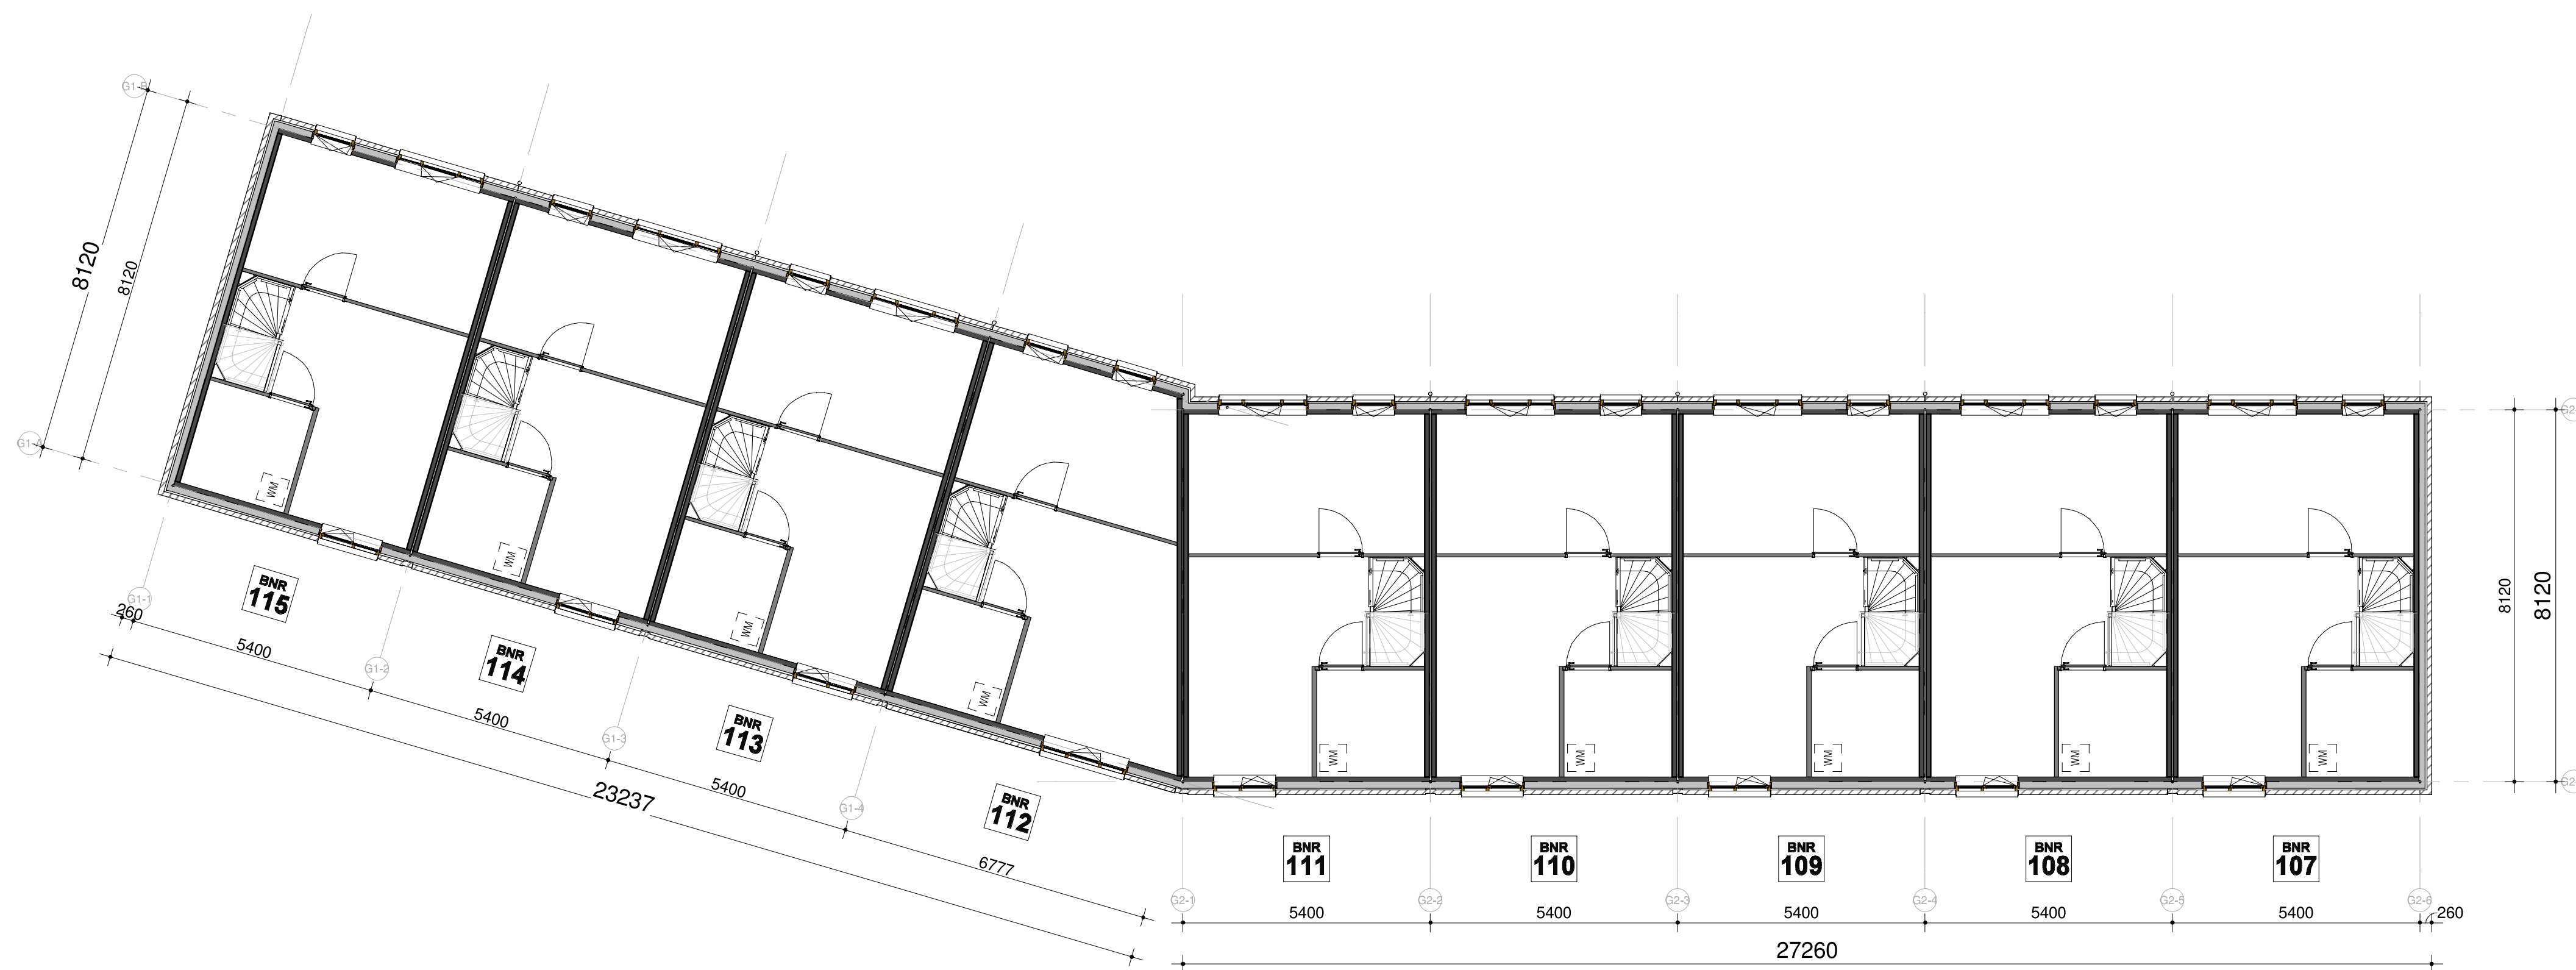

tweede verdieping