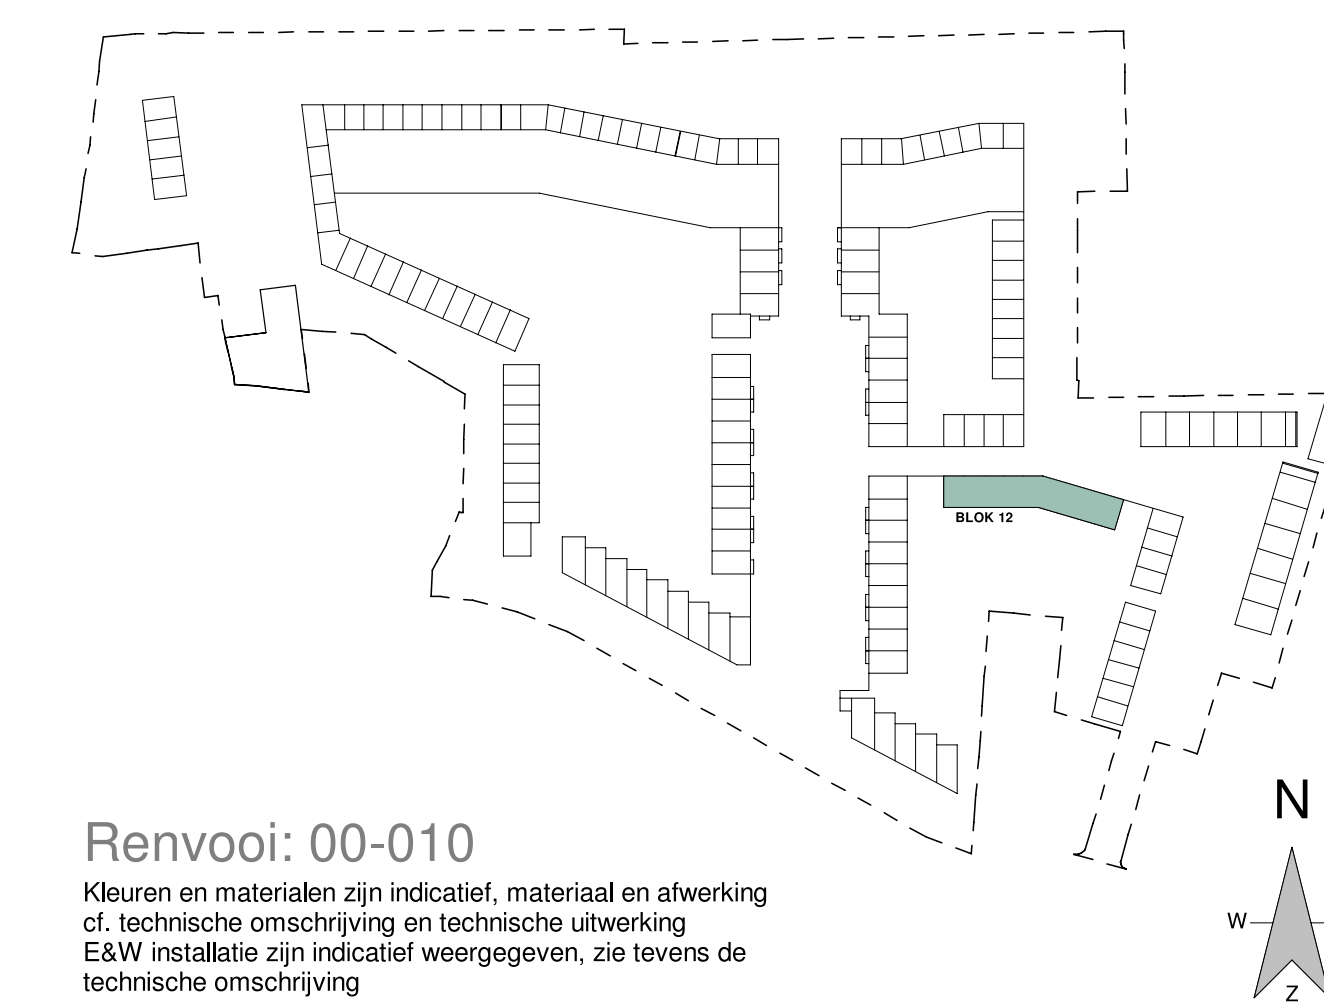

RIJWONING

era contour | tbi
inbo

project: KAO
datum: 24-03-2021
schaal: 1:100
formaat: A0
tekeningnummer: 12-100

Blokoverzicht - 12
Rijwoningen

Zakstraat 59
2018 DP - Deerpolder
Postbus 62
2020 AG - Coentwager
T +31 78 917 01 25
E info@eracontour.nl
www.eracontour.nl