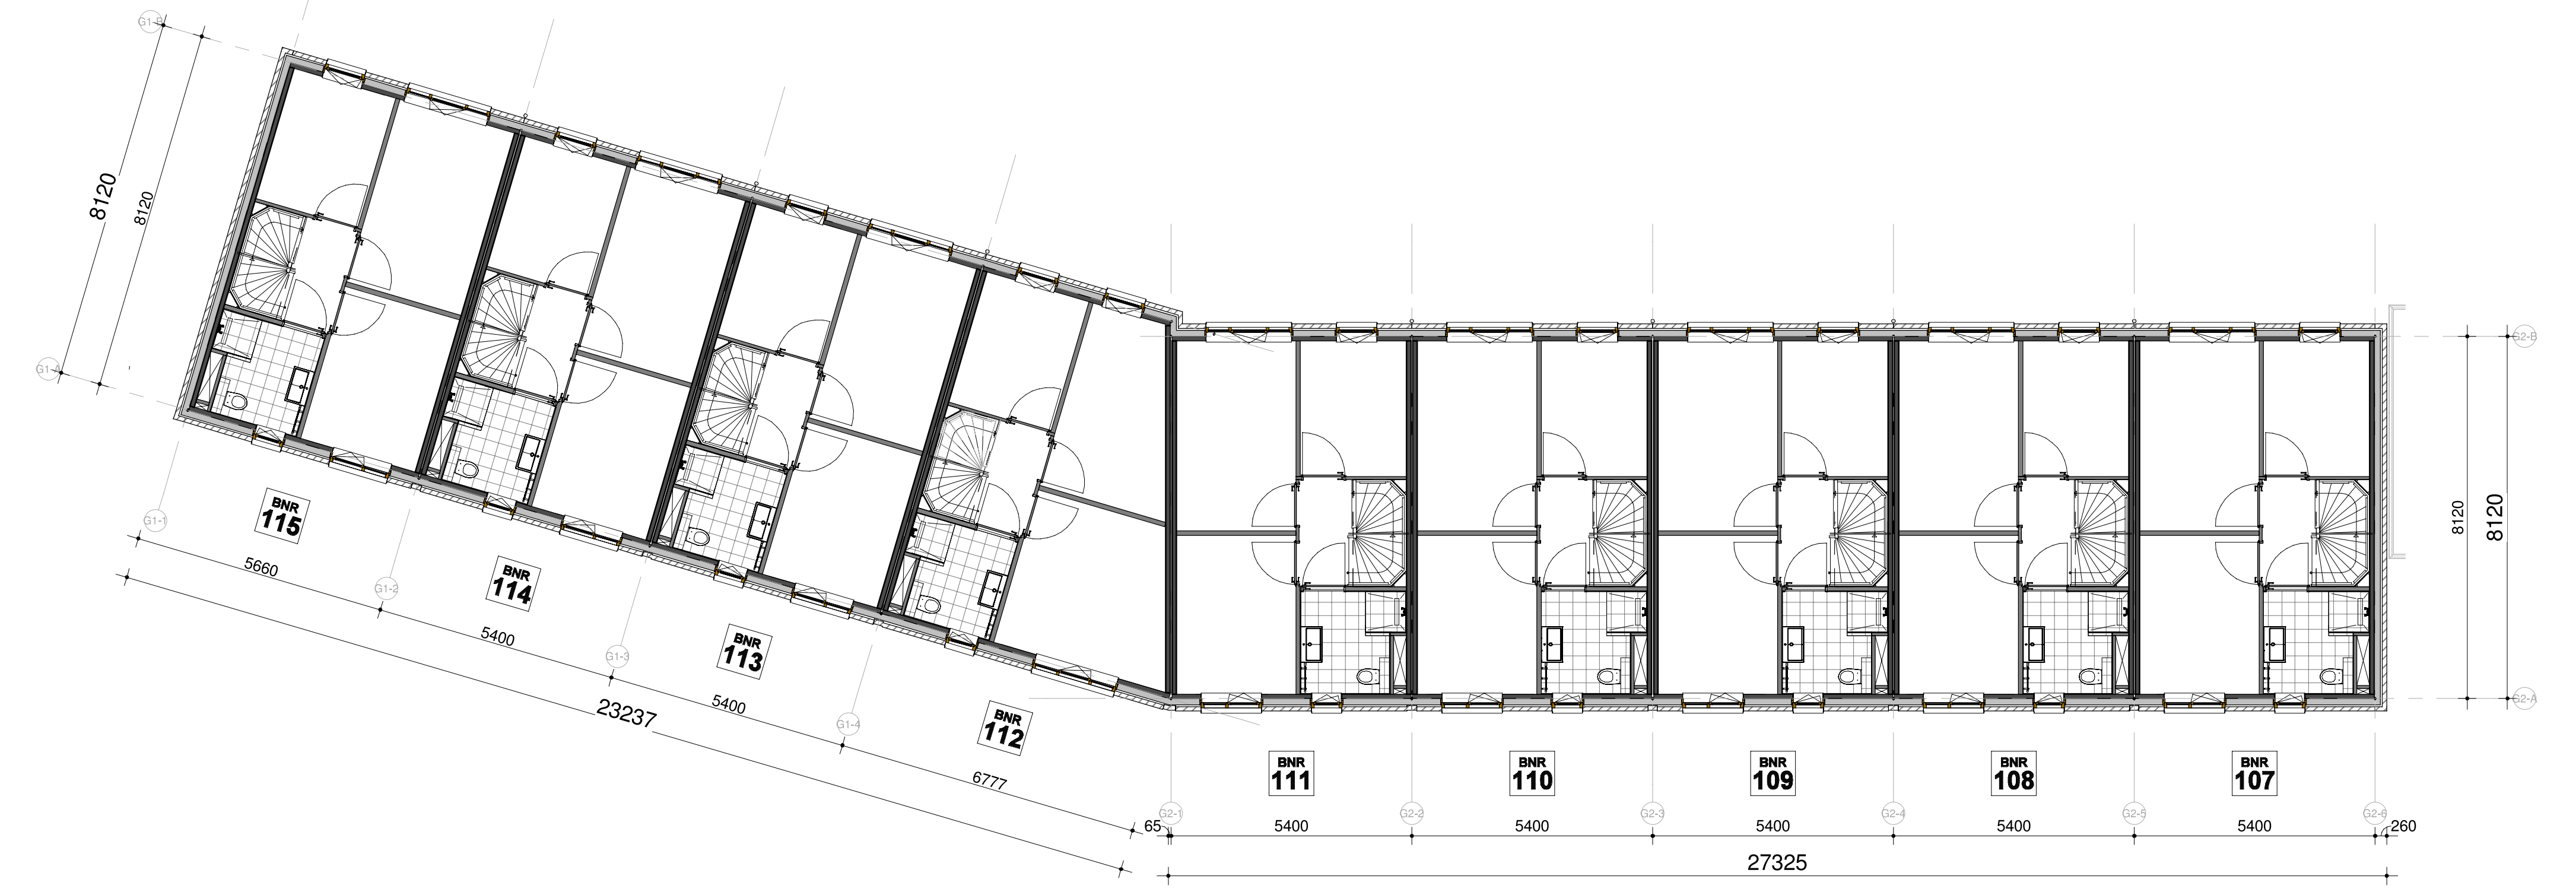

eerste verdieping