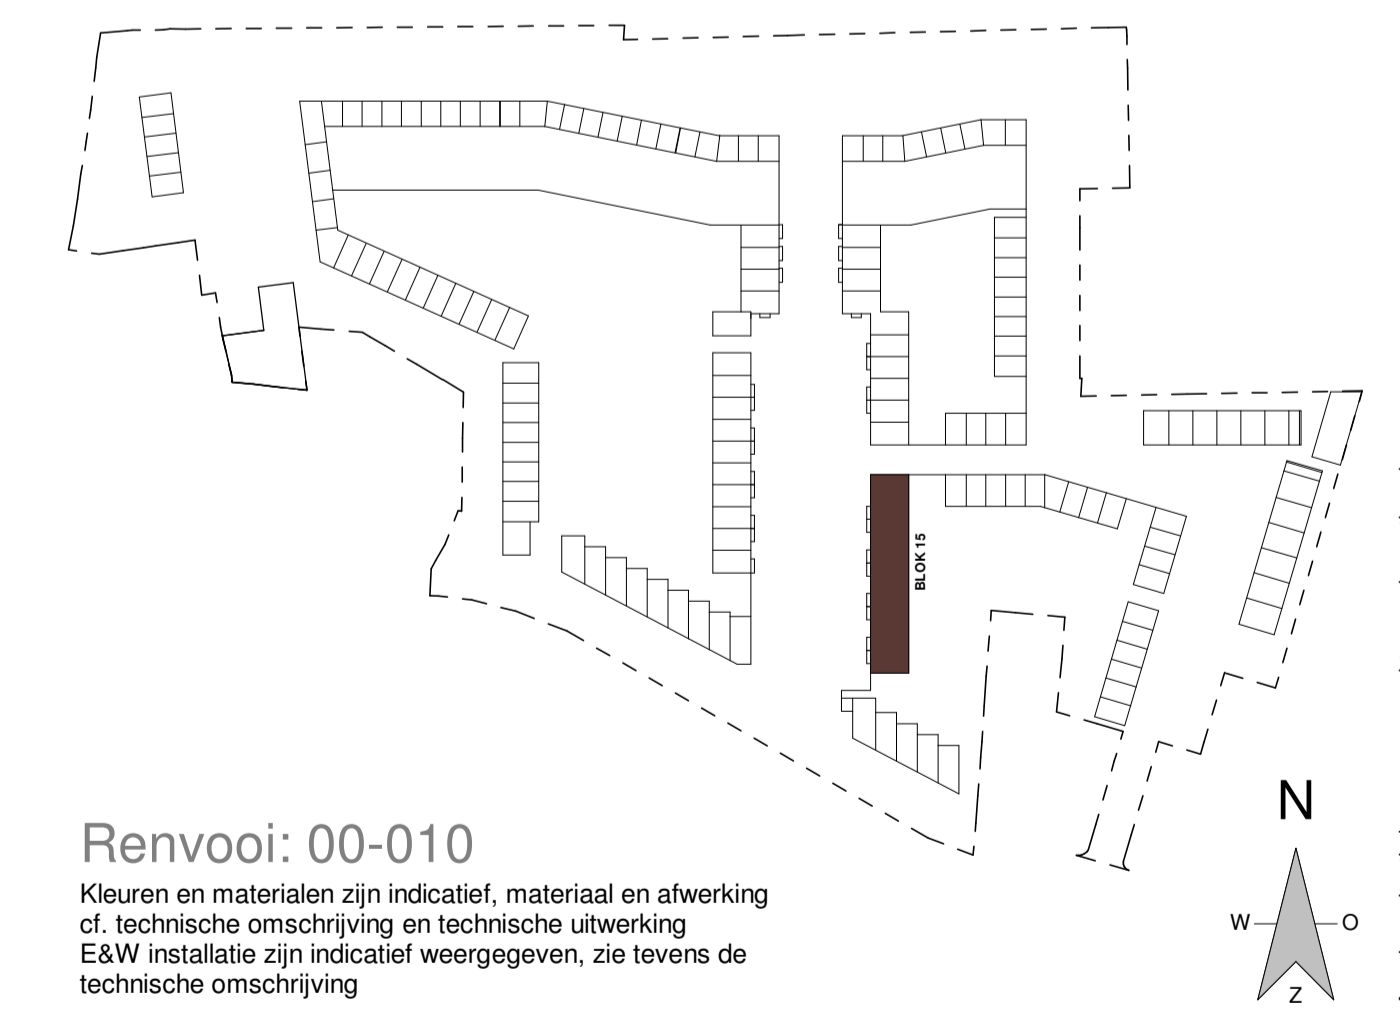

tweede verdieping

dakaanzicht

Renvooi: 00-010
 Kleuren en materialen zijn indicatief, materiaal en afwerking
 of technische omschrijving en technische uitwerking
 E&W installatie zijn indicatief weergegeven, zie tevens de
 technische omschrijving

HERENHUIS - MIDDENAS

project:   
 Zilverstraat 39
 2718 RP Zoetermeer
 Postbus 62
 2700 AB Zoetermeer
 T +31 79 317 01 70
 E info@eracontour.nl
 www.eracontour.nl

betreft:	fase:	datum:	schaal:	formaat:
Blocoverzicht - 15	KAO	24-03-2021	1:100	A1
Middenas woningen	projectnummer:	2224	tekeningnummer:	15-101