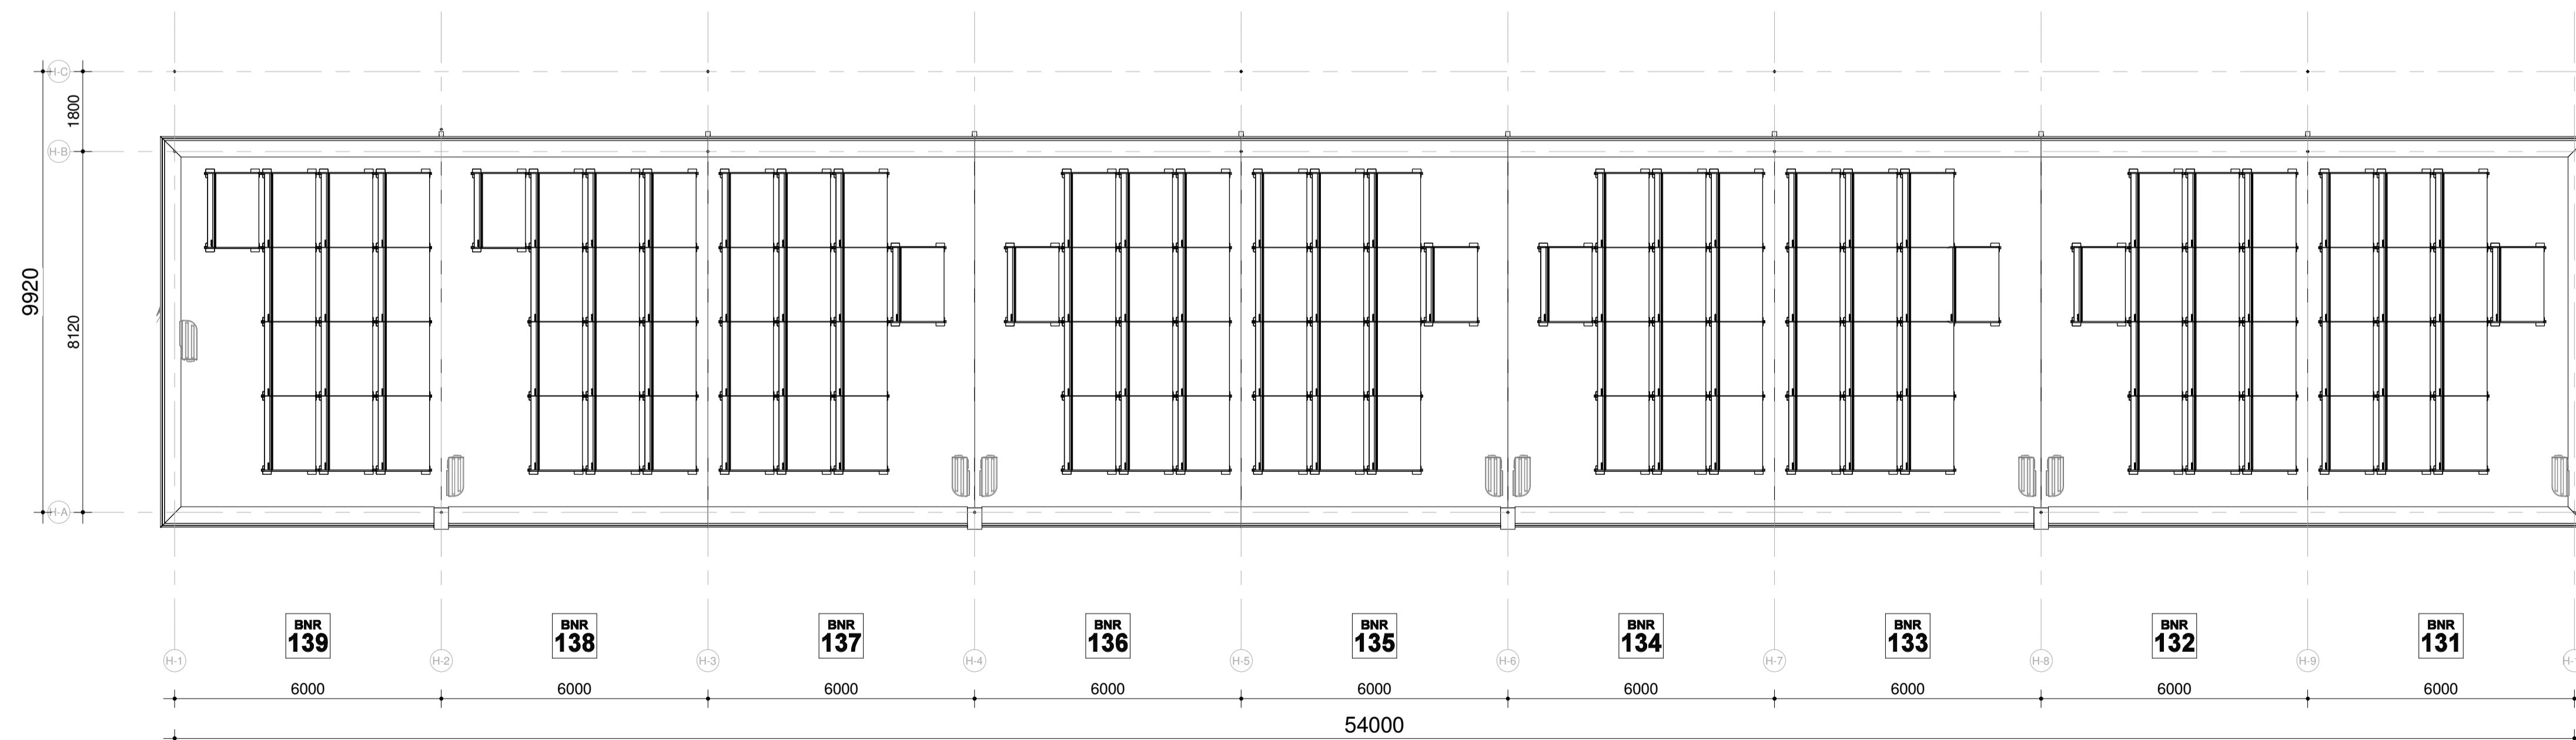

tweede verdieping

dakaanzicht

Renvooi: 00-010
 Kleuren en materialen zijn indicatief, materiaal en afwerking
 of technische omschrijving en technische uitwerking
 E&W installatie zijn indicatief weergegeven, zie tevens de
 technische omschrijving

HERENHUIS - MIDDENAS

project:   
 Zilverstraat 39
 2718 RP Zoetermeer
 Postbus 62
 2700 AB Zoetermeer
 T +31 79 317 01 70
 E info@eracontour.nl
 www.eracontour.nl

betreft:	fase:	datum:	schaal:	formaat:
Blocoverzicht - 15	KAO	24-03-2021	1:100	A1
Middenas woningen	projectnummer:	2224	tekeningnummer:	15-101