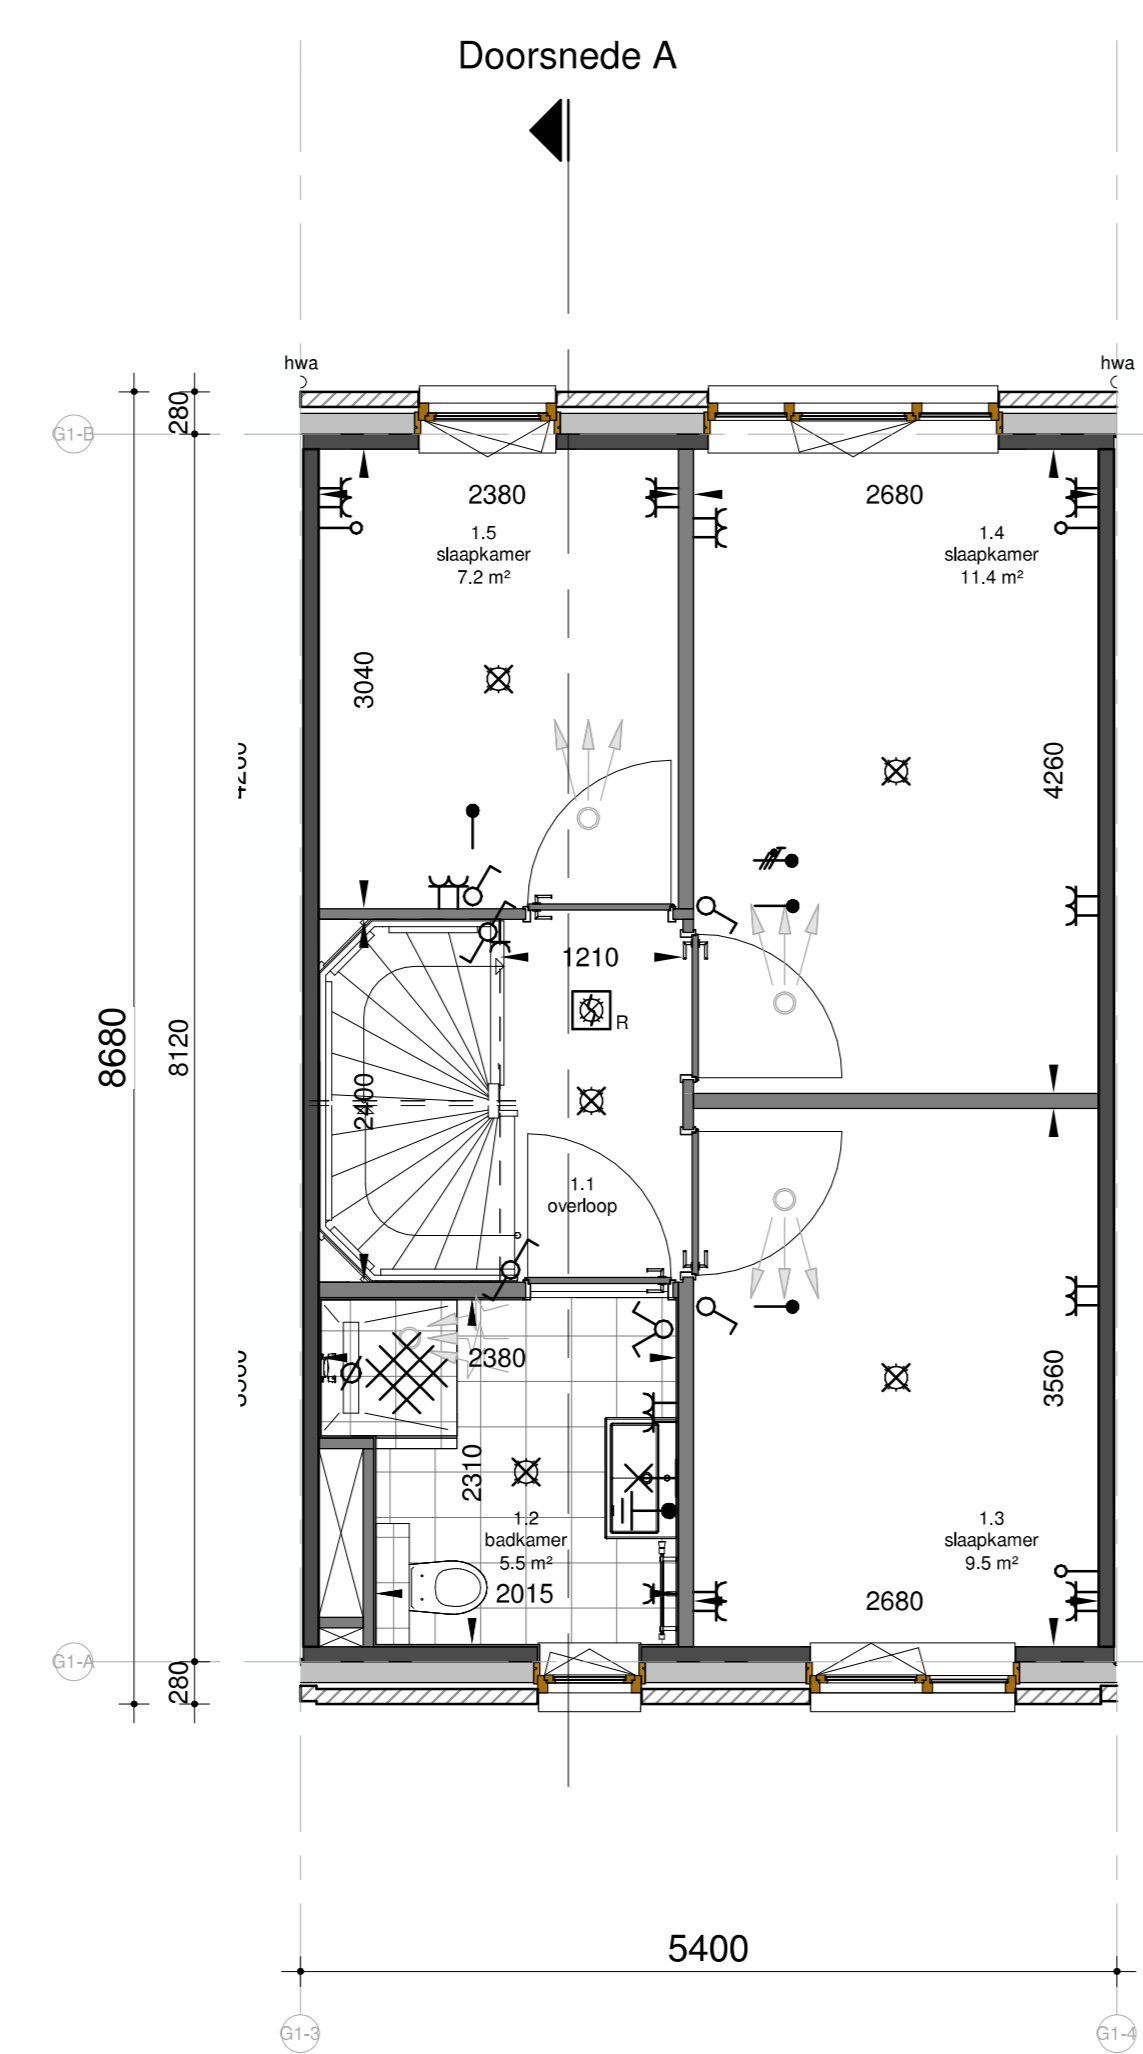

eerste verdieping
Schaal: 1 : 50