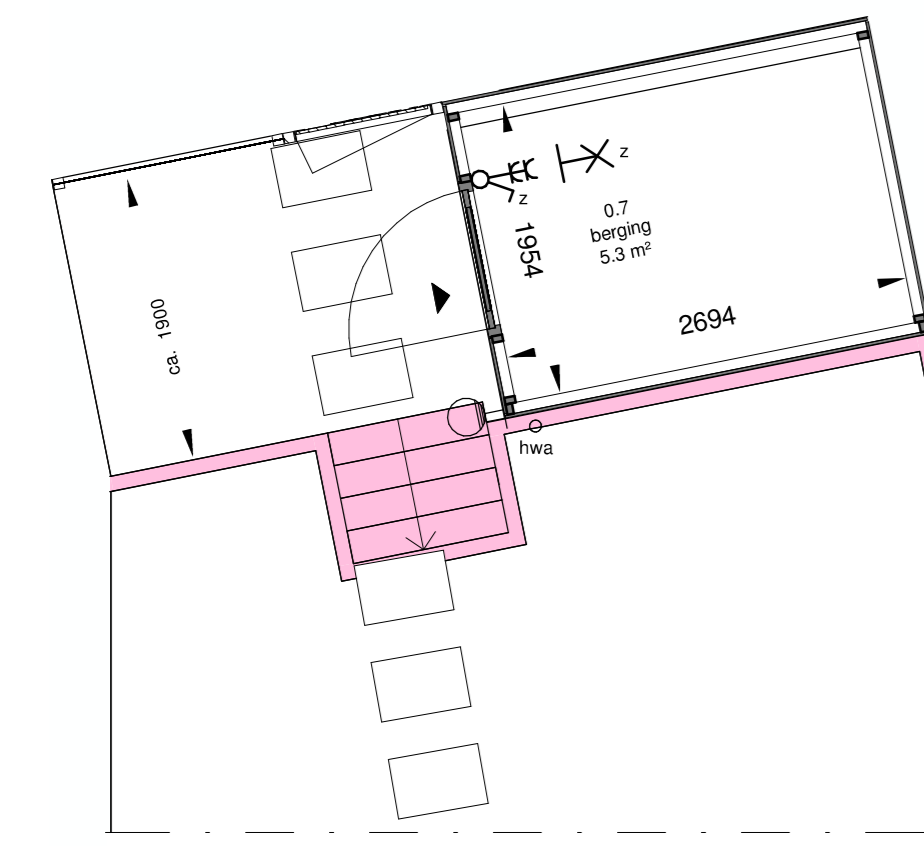

begane grond
Schaal: 1 : 50