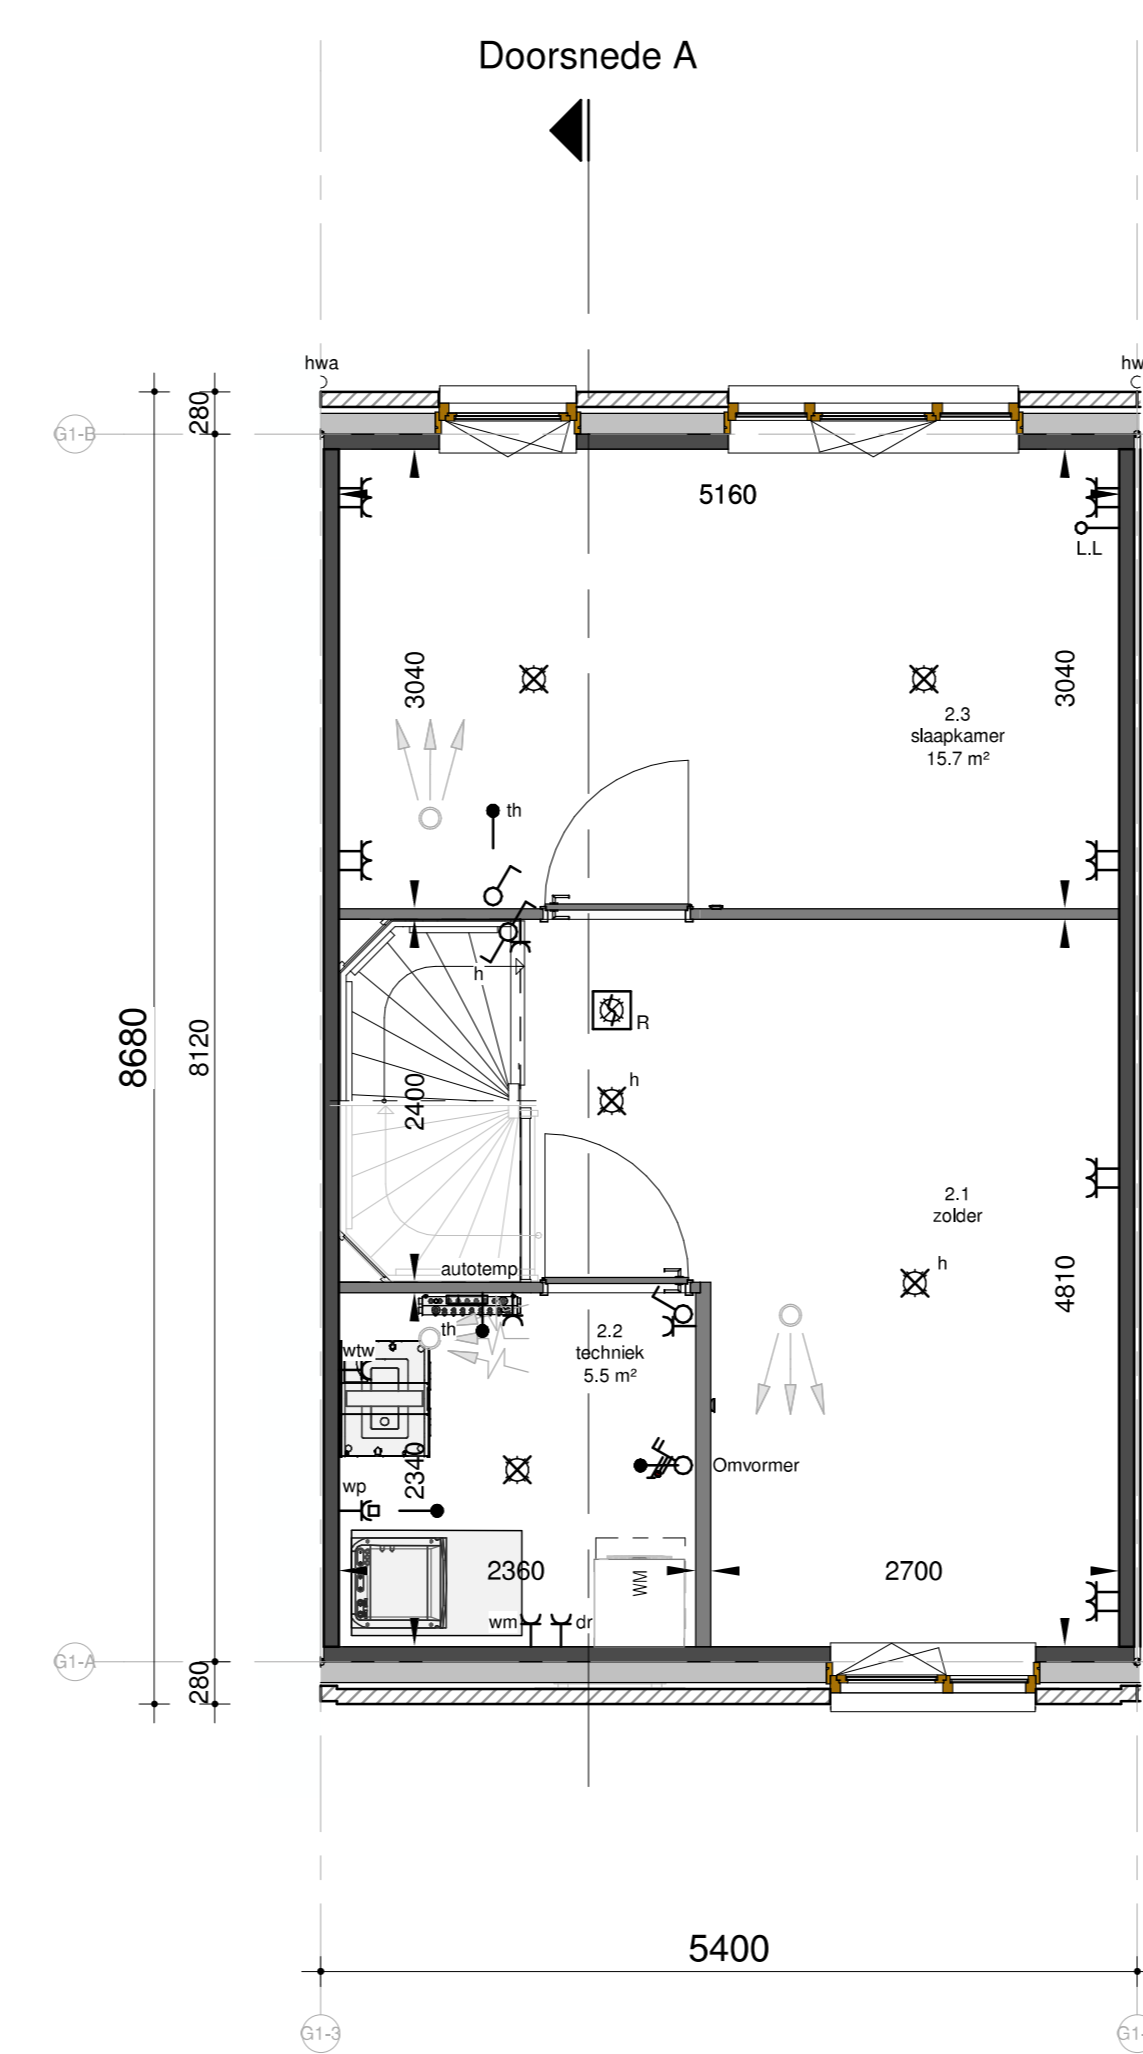

tweede verdieping
Schaal: 1 : 50