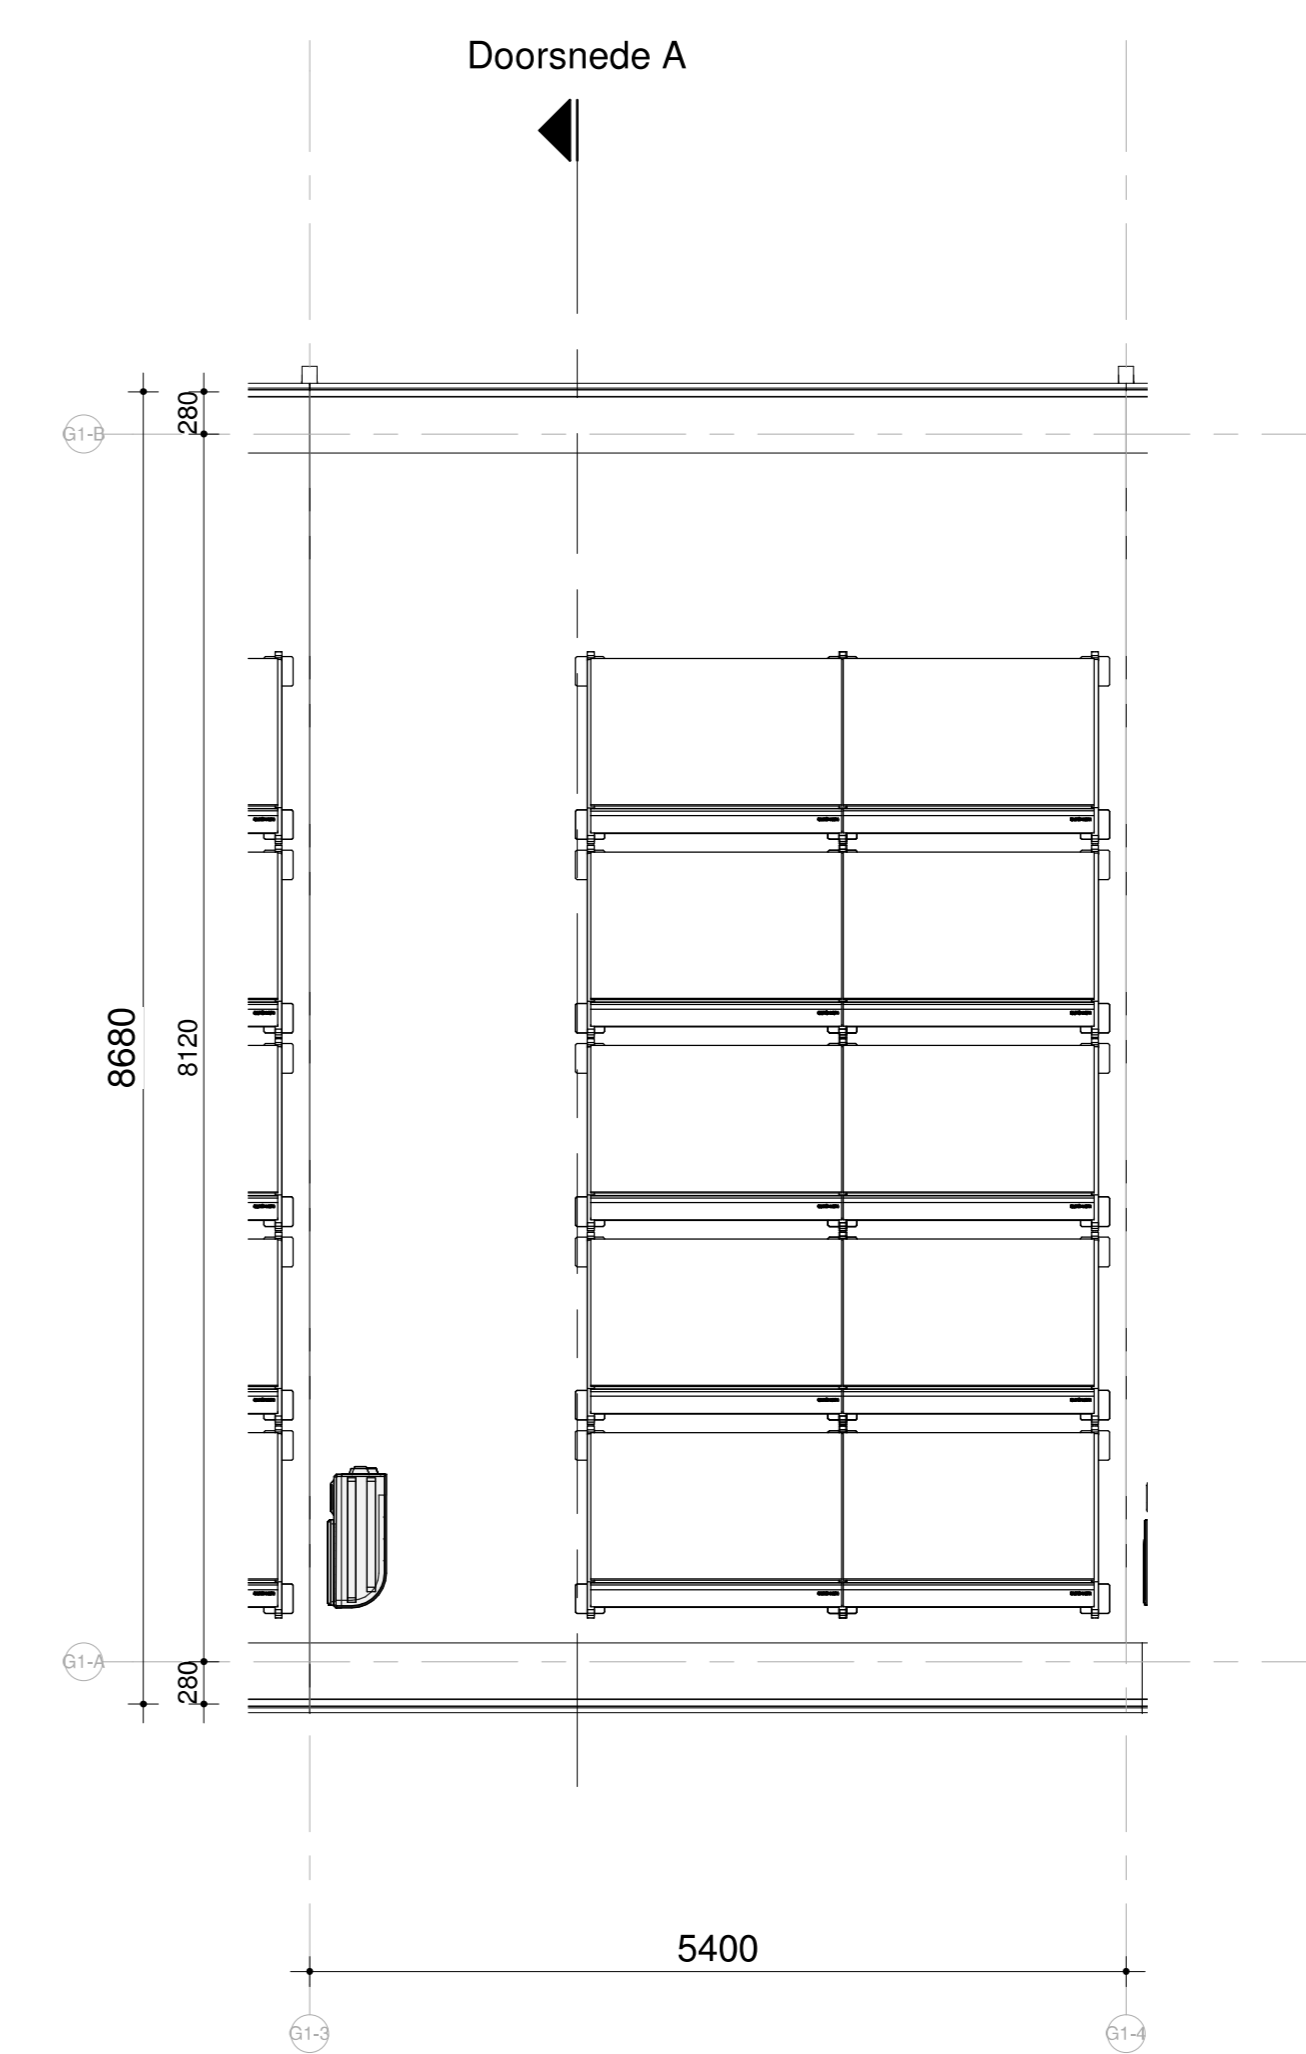

dakaanzicht
Schaal: 1 : 50

Deze tekening geldt ook voor bouwnummer:
114, 118