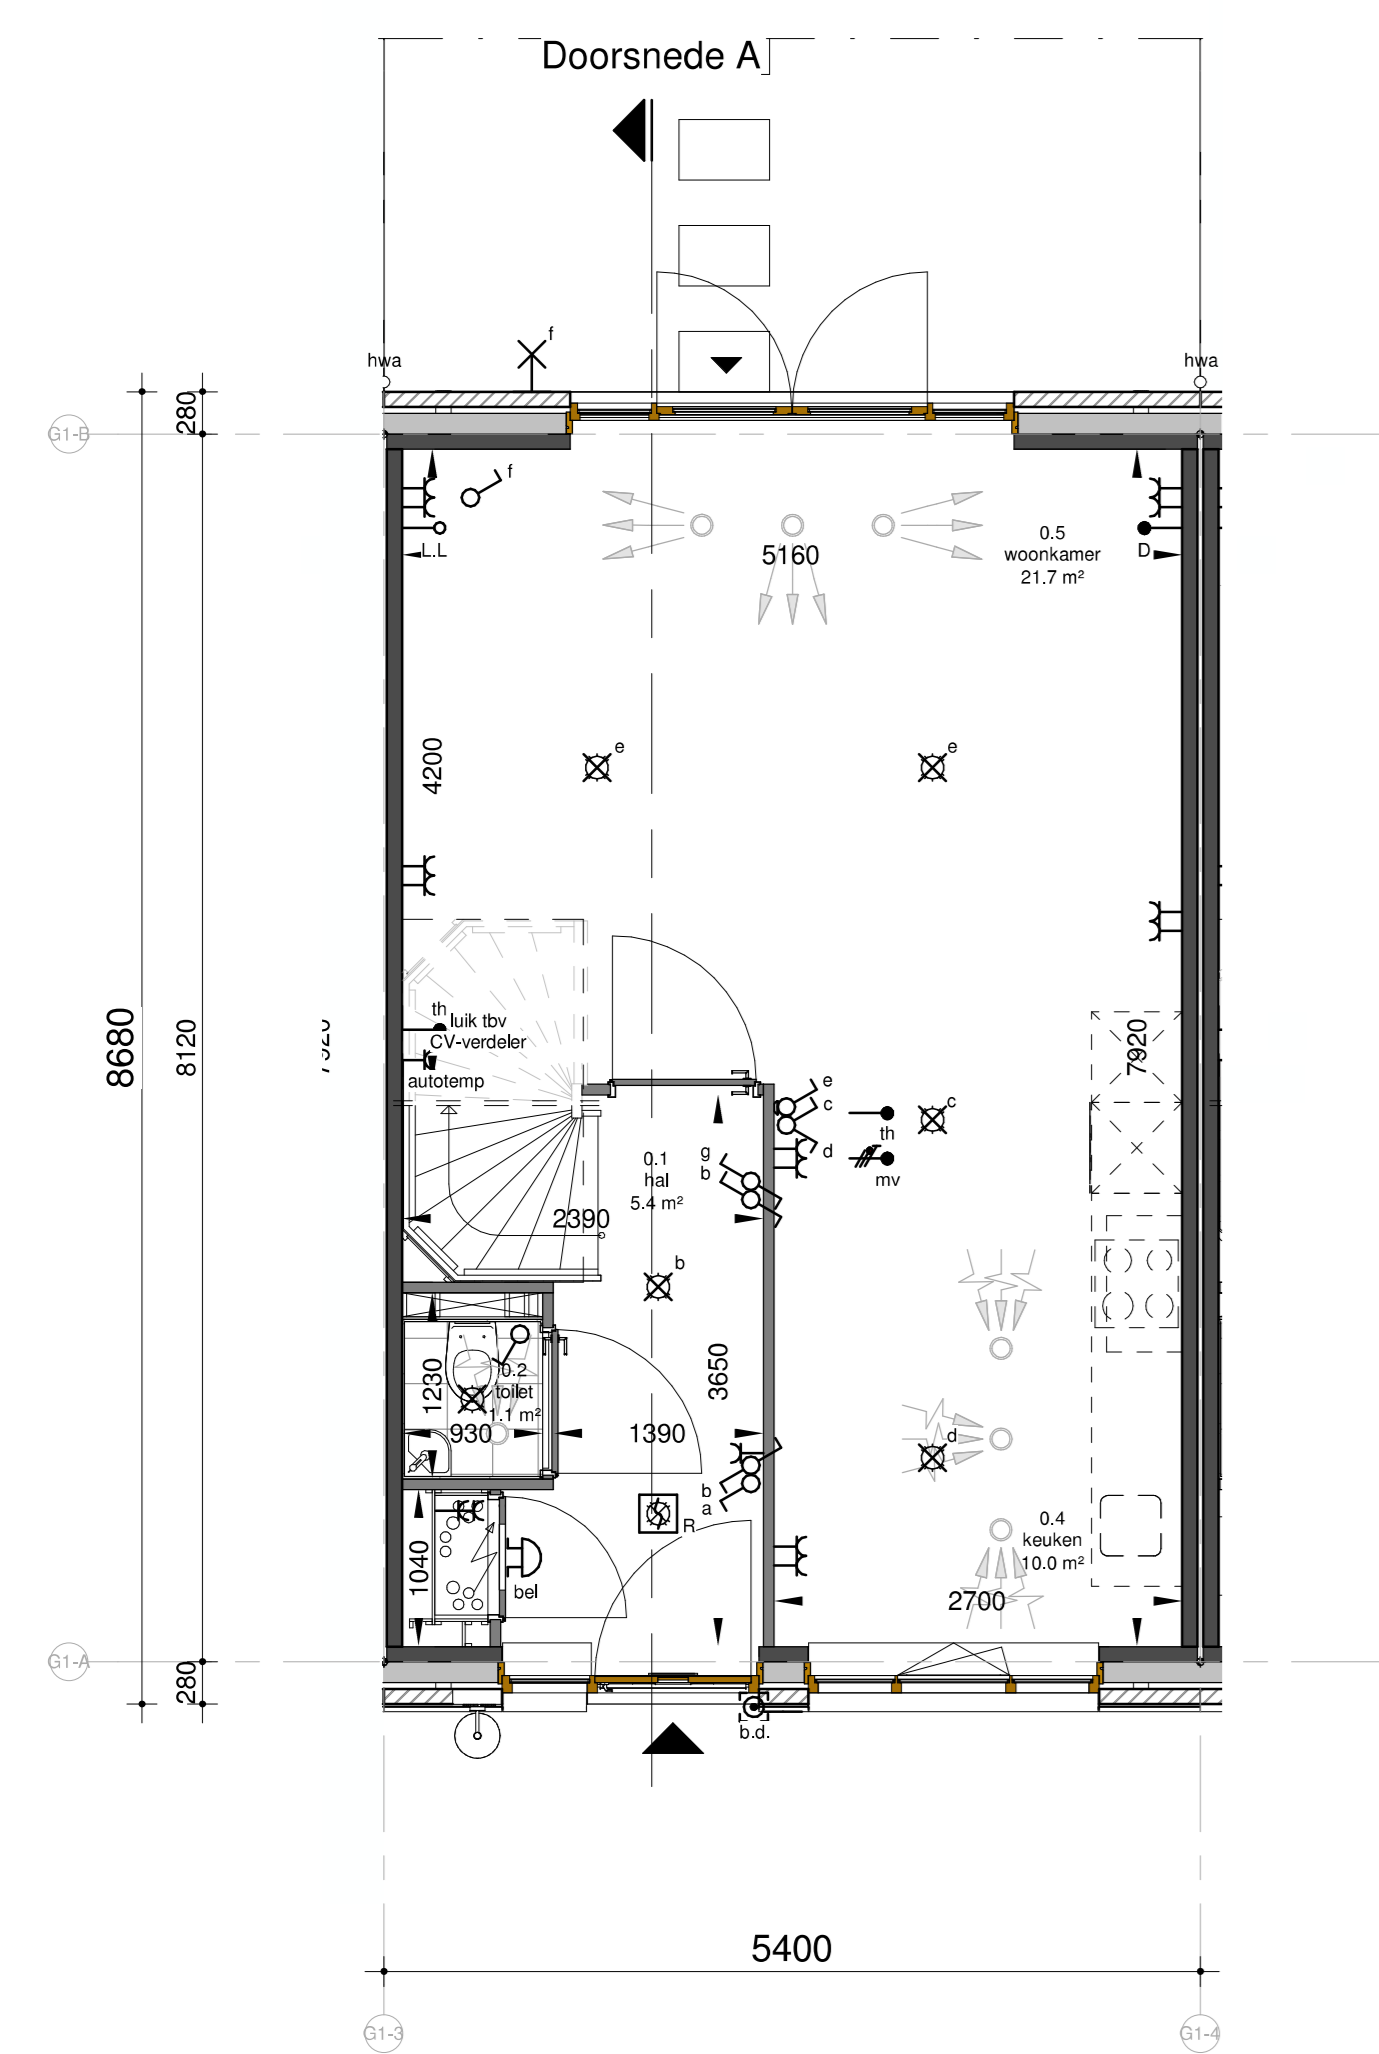

begane grond
Schaal: 1 : 50