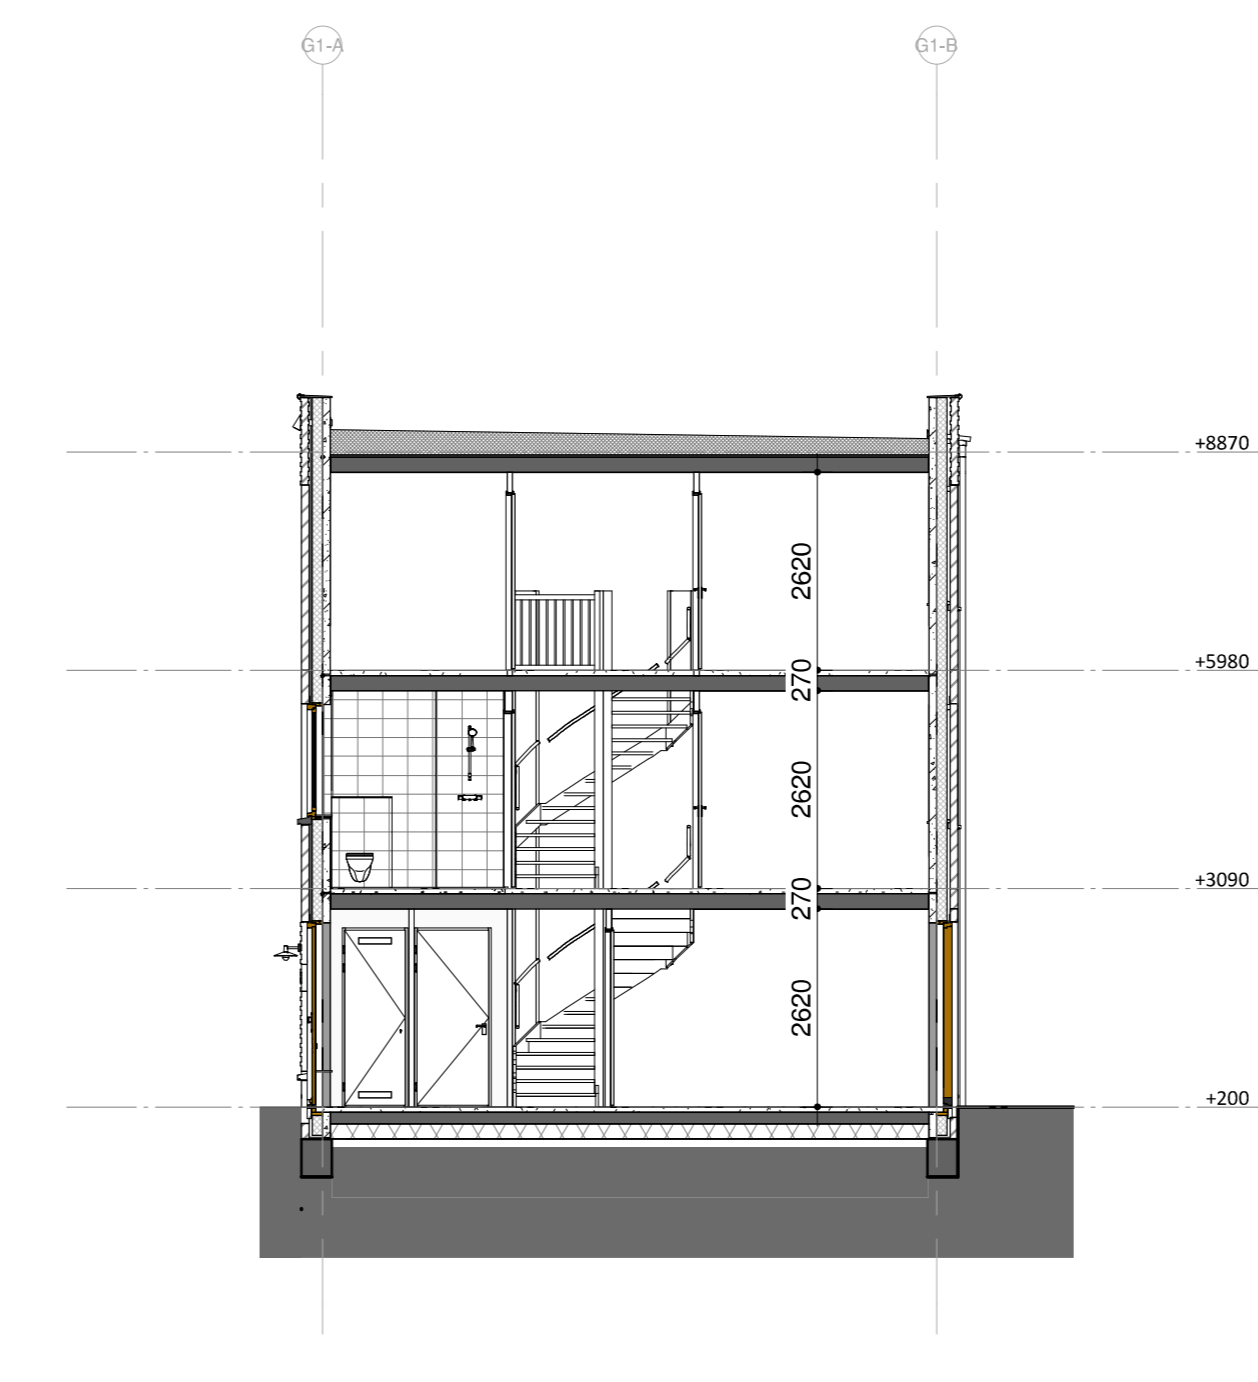

doorsnede A
Schaal: 1 : 100